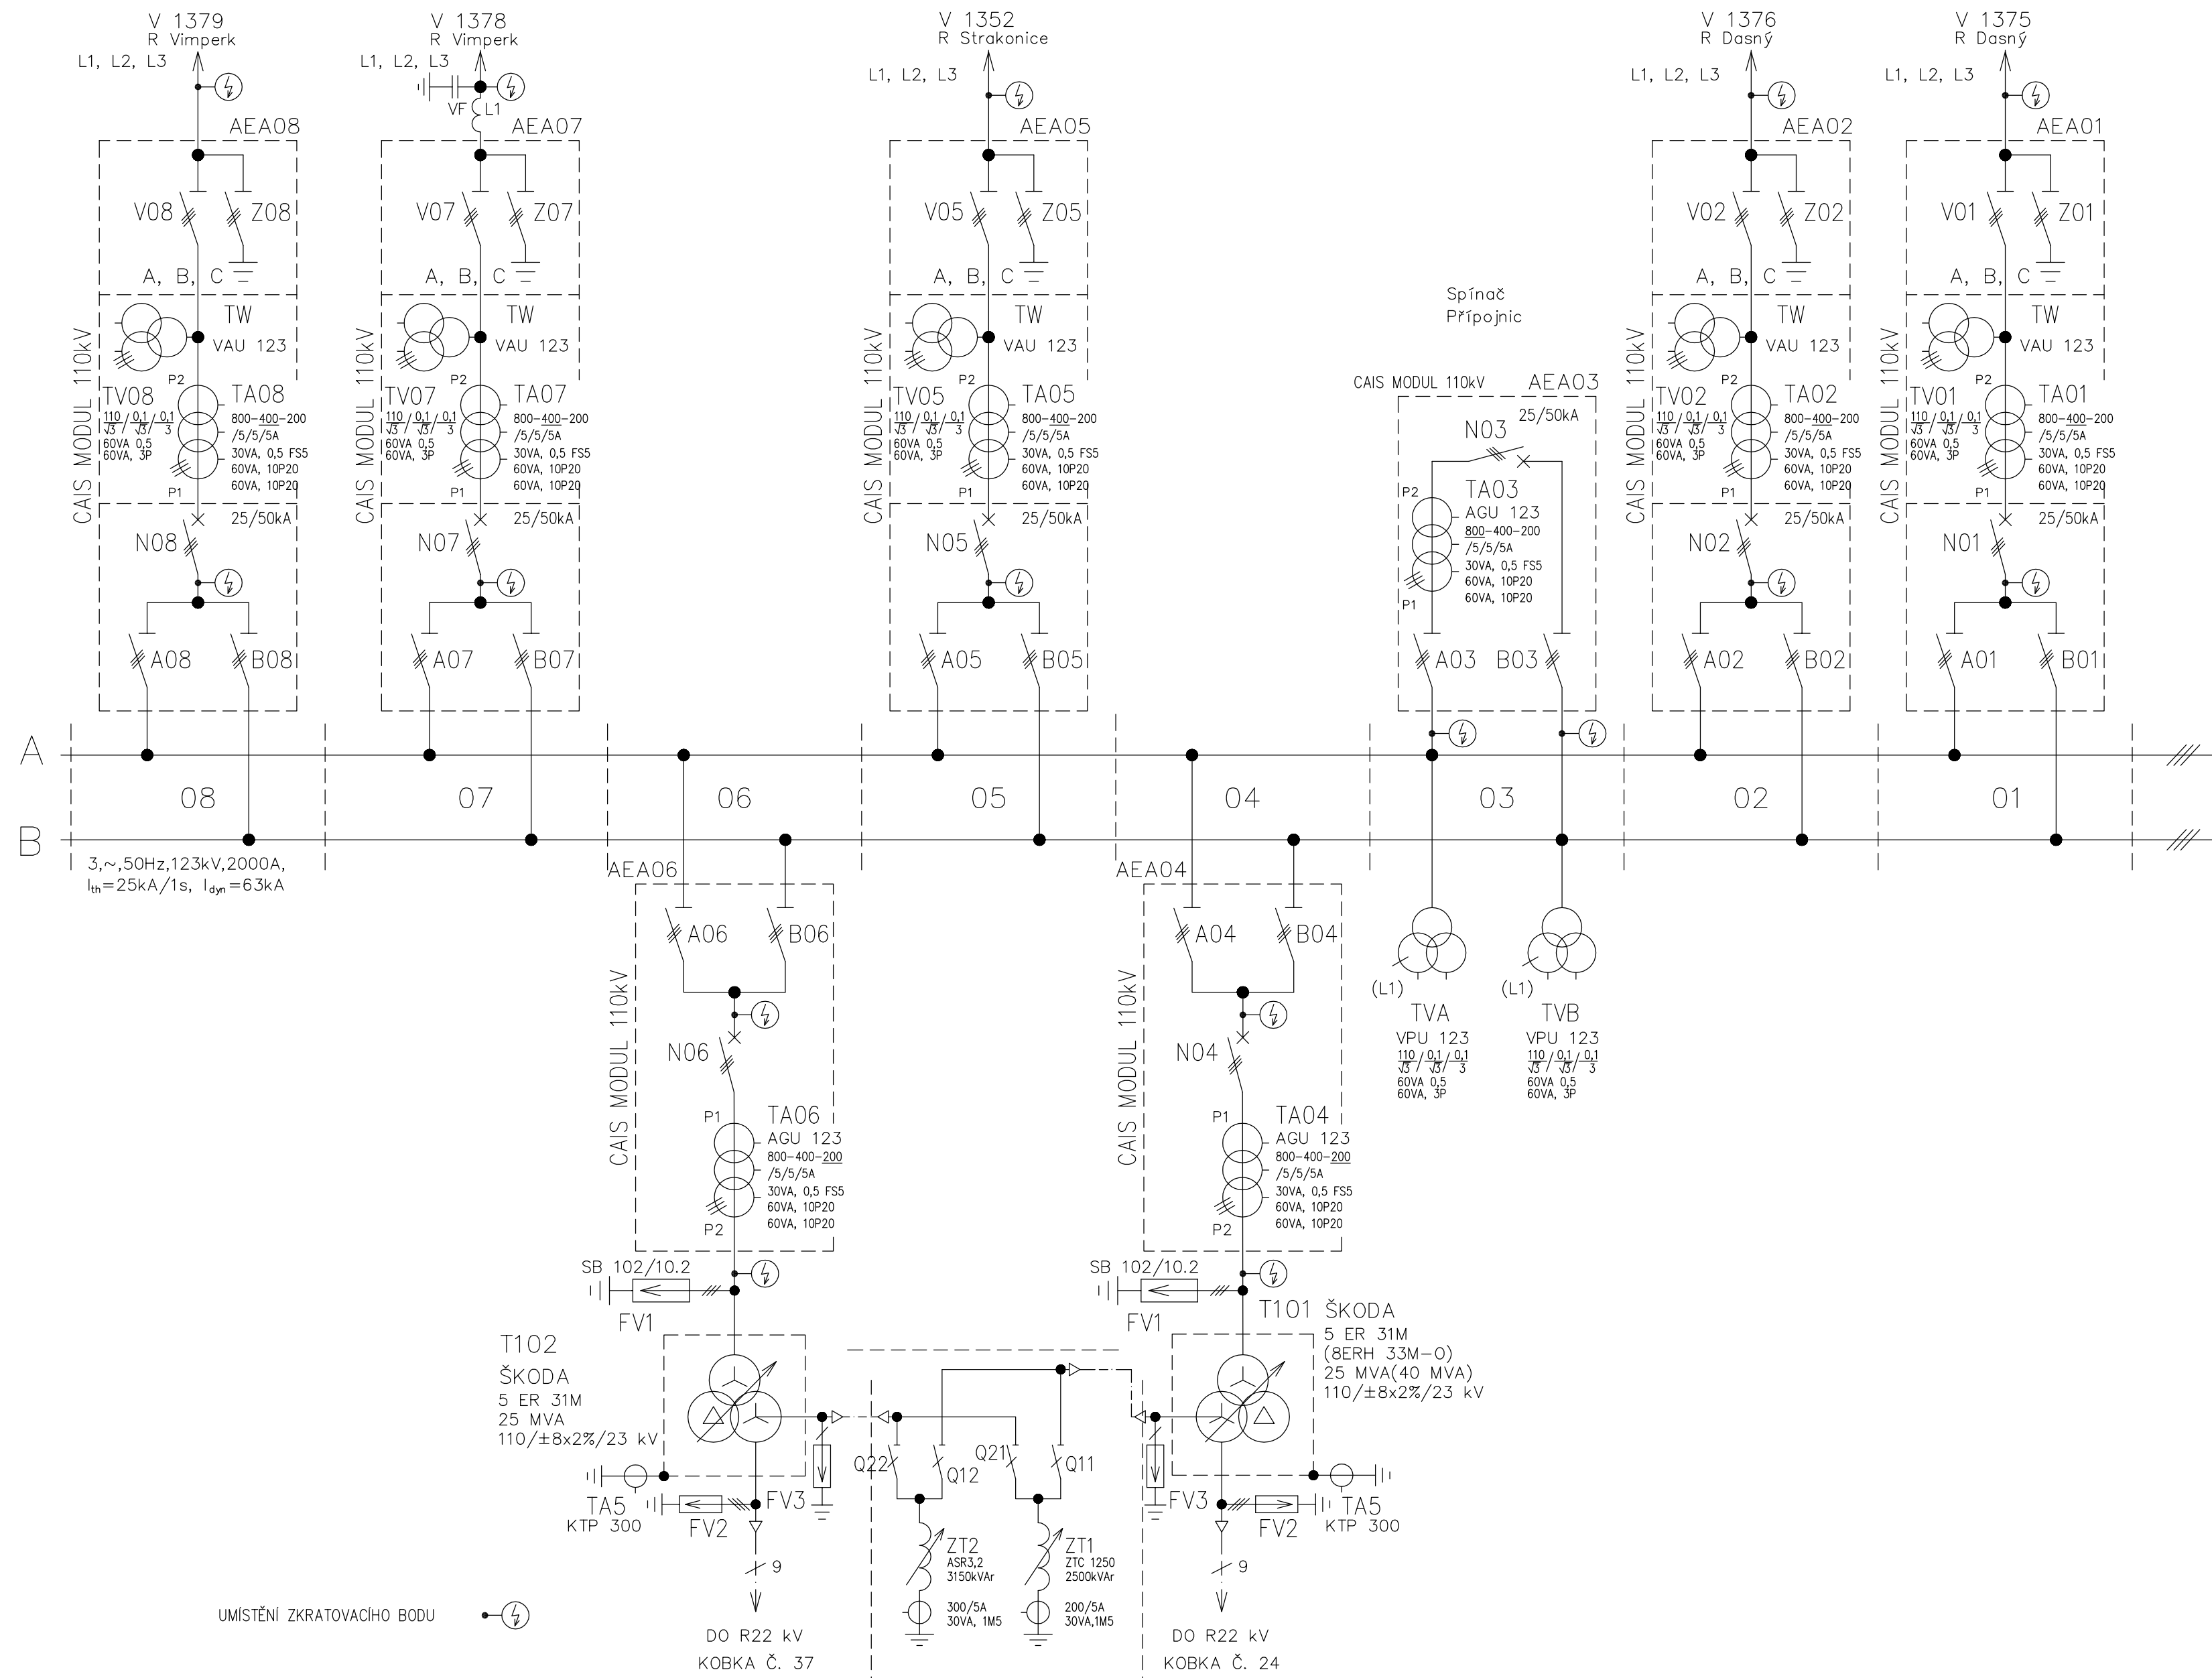

R 110kV

UMÍSTĚNÍ ZKRATOVACÍHO BODU

 spol. s r.o. U Jeslí 1 370 01 České Budějovice tel./fax: 387 410 169	Vypracoval: KAMIŠ MIROSLAV Akce: PRACHATICE, REKONSTRUKCE ROZVODNY 110 kV - 1. ETAPA PS 30.1 - SKŘ + DŘT	Objekt: TR 110/22 kV PRACHATICE Datum: 14. 10. 2003 Soubor: JS110-SA
	Dokument:	
	ROZVODNA 110/22 kV, FINÁLNÍ STAV JEDNOPÓLOVÉ SCHÉMA	Číslo zakázky: 03/282 Měřítka: - Pořadové číslo výkresu: 3 Číslo výkresu: 63S2492A